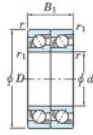

Roulement à bille simple rangée 7002-BDT-FY-JTEKT - 7002-BDT-FY-KOYO

<https://www.123roulement.com/roulement-palier/roulement-bille/simple-rangee/7002-bdt-fy-koyo>

Boundary dimensions

Bearing No.	Boundary dimensions(mm)					Basic load ratings(kN)		Fatigue load factor		Limiting speeds(min-1)
	d	D	B	r1(min)	r1(max)	C_r	C_{0r}	C₀	n₀	Grease Lub
7002BDT FY	15	32	18	0.3	0.15	11.3	6.3	0.32	-	15000

CARACTÉRISTIQUES PRODUIT

Marque	JTEKT
N° Ean13	3616060655851
Diam. intérieur	15 mm
Diam. extérieur	32 mm
Épaisseur	14 mm
Vitesse limite	15000 rpm
Charge dynamique	11.3 kN
Charge statique	6.3 kN
Conditionnement	1

contact@123roulement.com

03 59 36 04 90

CRT4 de Lesquin 60 Rue Du Haut De Sainghin 59273 Fretin FRANCE