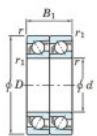

Roulement à bille simple rangée 7007-CDT-FY-JTEKT - 7007-CDT-FY-KOYO

<https://www.123roulement.com/roulement-palier/roulement-bille/simple-rangee/7007-cdt-fy-koyo>

Boundary dimensions

Bearing No.	Boundary dimensions(mm)					Basic load ratings(kN)		Fatigue load factor		Limiting speeds(min-1)
	d	D	B	r1(mm)	r2(mm)	Cr	C0r	C0	#)	Grease Lub.
7007CDT FY	35	62	28	1	0.6	38.8	27.4	1.7	15	13000

CARACTÉRISTIQUES PRODUIT

Marque	JTEKT
N° Ean13	3616060656445
Diam. intérieur	35 mm
Diam. extérieur	62 mm
Epaisseur	28 mm
Vitesse limite	13000 rpm
Charge dynamique	38.8 kN
Charge statique	27.4 kN
Conditionnement	1

contact@123roulement.com

03 59 36 04 90

CRT4 de Lesquin 60 Rue Du Haut De Sainghin 59273 Fretin FRANCE