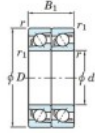

Roulement à bille simple rangée 7910-CDT-FY-JTEKT - 7910-CDT-FY-KOYO

<https://www.123roulement.com/roulement-palier/roulement-bille/simple-rangee/7910-cdt-fy-koyo>

Boundary dimensions

Bearing No.	Boundary dimensions(mm)					Basic load ratings(kN)		Fatigue load factor		Limiting speeds(min-1)
	d	D	B	r1(min)	r1(max)	Cr	Cor	C0	f0	Grease Lub
7910CDT FY	50	72	24	0.6	0.3	35.4	31.4	1.7	16.2	11000

CARACTÉRISTIQUES PRODUIT

Marque	JTEKT
N° Ean13	3616060656827
Diam. intérieur	50 mm
Diam. extérieur	72 mm
Epaisseur	24 mm
Vitesse limite	11000 rpm
Charge dynamique	35.4 kN
Charge statique	31.4 kN
Conditionnement	1

contact@123roulement.com

03 59 36 04 90

CRT4 de Lesquin 60 Rue Du Haut De Sainghin 59273 Fretin FRANCE