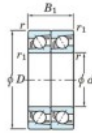

Roulement à bille simple rangée 7226-BDT-FY-JTEKT - 7226-BDT-FY-KOYO

<https://www.123roulement.com/roulement-palier/roulement-bille/simple-rangee/7226-bdt-fy-koyo>

Boundary dimensions

Bearing No.	Boundary dimensions(mm)					Basic load ratings(kN)		Fatigue load factor		Limiting speeds(min-1)
	d	D	B	r1(mm)	r2(mm)	C_r	C_{0r}	C_u	f₀	Grease lub.
7226BDT FY	130	230	80	3	1.1	360	360	13.9	-	1900

CARACTÉRISTIQUES PRODUIT

Marque	JTEKT
N° Ean13	3616060658784
Diam. intérieur	130 mm
Diam. extérieur	230 mm
Epaisseur	80 mm
Vitesse limite	1900 rpm
Charge dynamique	360 kN
Charge statique	360 kN
Conditionnement	1

contact@123roulement.com

03 59 36 04 90

CRT4 de Lesquin 60 Rue Du Haut De Sainghin 59273 Fretin FRANCE