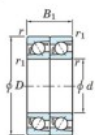

Roulement à bille simple rangée 7226-CDT-FY-JTEKT - 7226-CDT-FY-KOYO

<https://www.123roulement.com/roulement-palier/roulement-bille/simple-rangee/7226-cdt-fy-koyo>

Boundary dimensions

Bearing No.	Boundary dimensions(mm)					Basic load ratings(kN)		Fatigue load factor		Limiting speeds(min-1)
	d	D	B	r1(mm)	r2(mm)	C0	C0G	10	60	Grease lub.
7226CDT FY	130	230	80	3	1.1	433	428	16.5	14.7	3500

CARACTÉRISTIQUES PRODUIT

Marque	JTEKT
N° Ean13	3616060658807
Diam. intérieur	130 mm
Diam. extérieur	230 mm
Epaisseur	80 mm
Vitesse limite	3500 rpm
Charge dynamique	433 kN
Charge statique	428 kN
Conditionnement	1

contact@123roulement.com

03 59 36 04 90

CRT4 de Lesquin 60 Rue Du Haut De Sainghin 59273 Fretin FRANCE