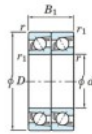

Roulement à bille simple rangée 7930-CDT-FY-JTEKT - 7930-CDT-FY-KOYO

<https://www.123roulement.com/roulement-palier/roulement-bille/simple-rangee/7930-cdt-fy-koyo>

Boundary dimensions

Bearing No.	Boundary dimensions(mm)					Basic load ratings(kN)		Fatigue load factor		Limiting speeds(min-1)
	d	D	B	r1(mm)	r2(mm)	C	C0	Ca	Cb	Grease lub.
7930CDT FY	150	210	56	2	1	241	263	10.9	16.3	3700

CARACTÉRISTIQUES PRODUIT

Marque	JTEKT
N° Ean13	3616060658982
Diam. intérieur	150 mm
Diam. extérieur	210 mm
Epaisseur	56 mm
Vitesse limite	3700 rpm
Charge dynamique	241 kN
Charge statique	263 kN
Conditionnement	1

contact@123roulement.com

03 59 36 04 90

CRT4 de Lesquin 60 Rue Du Haut De Sainghin 59273 Fretin FRANCE