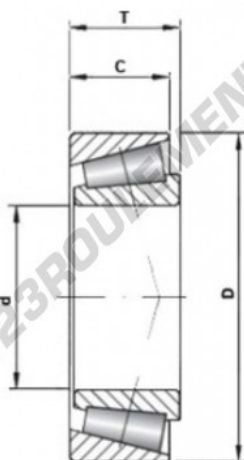

Roulement conique 561067B - 561067B

<https://www.123roulement.com/roulement-palier/roulement-rouleaux/conique/561067b>

Size 17.000" x 27.000" x 7.000"

CARACTÉRISTIQUES PRODUIT

Marque	GEN
Diam. intérieur	431.8 mm
Diam. extérieur	685.8 mm
Epaisseur	142.875 mm
Poids	245000 g
Conditionnement	-
Norme	-