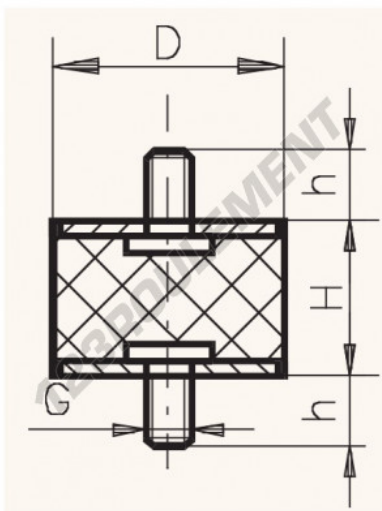

## Anti-vibration MM MM10060-16 - MM10060-16

<https://www.123roulement.com/accessoire/plot-antivibration-silentbloc/mm/mm10060-16>

### CARACTÉRISTIQUES PRODUIT

Marque	GEN
Diam. extérieur	100 mm
Epaisseur	60 mm
Type	MM
Vis	M16
Conditionnement	1

[contact@123roulement.com](mailto:contact@123roulement.com)

03 59 36 04 90

CRT4 de Lesquin 60 Rue Du Haut De Sainghin 59273 Fretin FRANCE