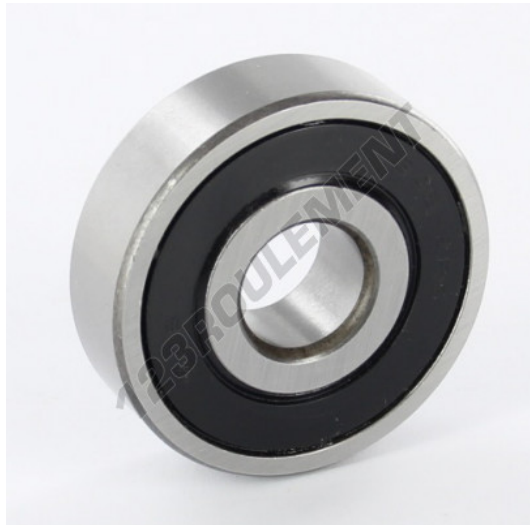

Roulement à bille simple rangée 949100-3360 - 949100-3360

<https://www.123roulement.com/roulement-palier/roulement-bille/simple-rangee/949100-3360>

CARACTÉRISTIQUES PRODUIT

Marque	GEN
Diam. intérieur	15 mm
Diam. extérieur	46 mm
Epaisseur	14 mm
Poids	112 g
Conditionnement	1