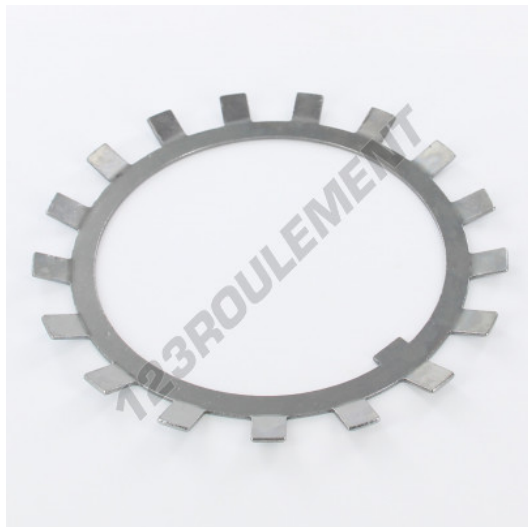

Rondelle frein MB26 - MB26

<https://www.123roulement.com/accessoire/rondelle/rondelle-frein/mb26>

CARACTÉRISTIQUES PRODUIT

Marque	GEN
Diam. intérieur	130 mm
Diam. extérieur	175 mm
Epaisseur	2 mm
Poids	103 g
Conditionnement	1