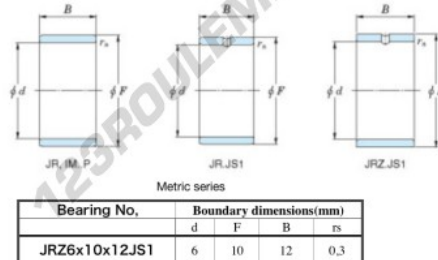

Bague intérieure JRZ6X10X12JS1-JTEKT - JRZ6X10X12JS1-KOYO

<https://www.123roulement.com/roulement-palier/roulement-aiguilles/bague-interieure/jrz6x10x12js1-koyo>

Boundary dimensions

CARACTÉRISTIQUES PRODUIT

Marque	JTEKT
N° Ean13	3616060796684
Diam. intérieur	6 mm
Diam. extérieur	10 mm
Epaisseur	12 mm
Type	JR...JS1
Conditionnement	1

contact@123roulement.com

03 59 36 04 90

CRT4 de Lesquin 60 Rue Du Haut De Sainghin 59273 Fretin FRANCE