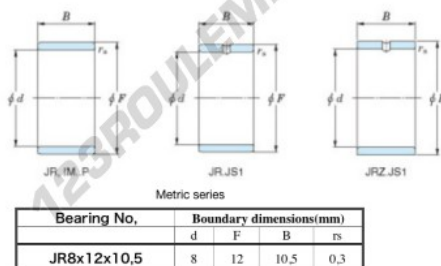

Bague intérieure JR8X12X10.50-JTEKT - JR8X12X10.50-KOYO

<https://www.123roulement.com/roulement-palier/roulement-aiguilles/bague-interieure/jr8x12x10.50-koyo>

Boundary dimensions

CARACTÉRISTIQUES PRODUIT

Marque	JTEKT
N° Ean13	3616060796745
Diam. intérieur	8 mm
Diam. extérieur	12 mm
Épaisseur	10.5 mm
Type	JR
Conditionnement	1

contact@123roulement.com

03 59 36 04 90

CRT4 de Lesquin 60 Rue Du Haut De Sainghin 59273 Fretin FRANCE