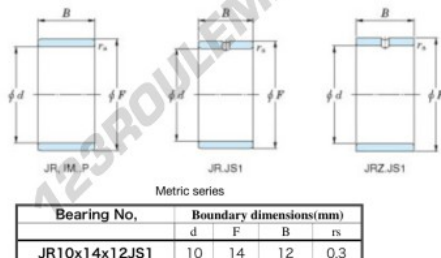

Bague intérieure JR10X14X12JS1-JTEKT - JR10X14X12JS1-KOYO

<https://www.123roulement.com/roulement-palier/roulement-aiguilles/bague-interieure/jr10x14x12js1-koyo>

Boundary dimensions

CARACTÉRISTIQUES PRODUIT

Marque	JTEKT
N° Ean13	3616060796844
Diam. intérieur	10 mm
Diam. extérieur	14 mm
Epaisseur	12 mm
Type	JR...JS1
Conditionnement	1

contact@123roulement.com

03 59 36 04 90

CRT4 de Lesquin 60 Rue Du Haut De Sainghin 59273 Fretin FRANCE