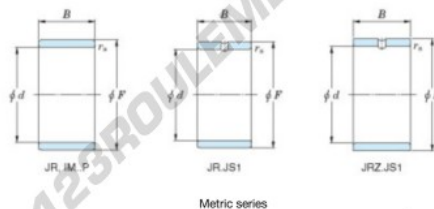

## Bague intérieure JR28X32X17-JTEKT - JR28X32X17-KOYO

<https://www.123roulement.com/roulement-palier/roulement-aiguilles/bague-interieure/jr28x32x17-koyo>

Boundary dimensions

Metric series

Bearing No.	Boundary dimensions(mm)			
	d	F	B	rs
JR28x32x17	28	32	17	0,3

## CARACTÉRISTIQUES PRODUIT

Marque	JTEKT
N° Ean13	3616060799876
Diam. intérieur	28 mm
Diam. extérieur	32 mm
Epaisseur	17 mm
Type	JR
Conditionnement	1

[contact@123roulement.com](mailto:contact@123roulement.com)