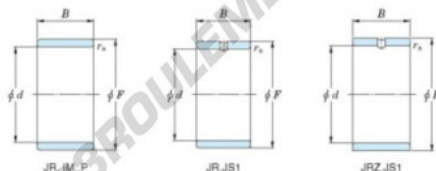

## Bague intérieure JR45X50X25.50-JTEKT - JR45X50X25.50-KOYO

<https://www.123roulement.com/roulement-palier/roulement-aiguilles/bague-interieure/jr45x50x25.50-koyo>

Boundary dimensions

Metric series

Bearing No.	Boundary dimensions(mm)			
	d	F	B	rs
JR45x50x25,5	45	50	25,5	0,3

### CARACTÉRISTIQUES PRODUIT

Marque	JTEKT
N° Ean13	3616060800367
Diam. intérieur	45 mm
Diam. extérieur	50 mm
Epaisseur	25.5 mm
Type	JR
Conditionnement	1

[contact@123roulement.com](mailto:contact@123roulement.com)