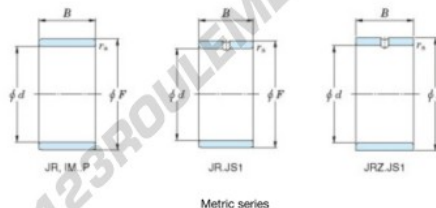

Bague intérieure JR55-63-25-JTEKT - JR55-63-25-KOYO

<https://www.123roulement.com/roulement-palier/roulement-aiguilles/bague-interieure/jr55-63-25-koyo>

Boundary dimensions

Metric series

Bearing No.	Boundary dimensions(mm)			
	d	F	B	rs
JR55x63x25	55	63	25	1

CARACTÉRISTIQUES PRODUIT

Marque	JTEKT
N° Ean13	3616060800657
Diam. intérieur	55 mm
Diam. extérieur	63 mm
Epaisseur	25 mm
Type	JR
Conditionnement	1

contact@123roulement.com

03 59 36 04 90

CRT4 de Lesquin 60 Rue Du Haut De Sainghin 59273 Fretin FRANCE