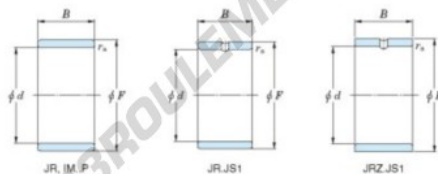

## Bague intérieure JR90X105X63-JTEKT - JR90X105X63-KOYO

<https://www.123roulement.com/roulement-palier/roulement-aiguilles/bague-interieure/jr90x105x63-koyo>

Boundary dimensions

Metric series

Bearing No.	Boundary dimensions(mm)			
	d	F	B	rs
JR90x105x63	90	105	63	1,1

## CARACTÉRISTIQUES PRODUIT

Marque	JTEKT
N° Ean13	3616060801074
Diam. intérieur	90 mm
Diam. extérieur	105 mm
Epaisseur	63 mm
Type	JR
Conditionnement	1

[contact@123roulement.com](mailto:contact@123roulement.com)