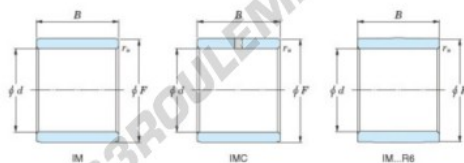

## Bague intérieure IM-19025-JTEKT - IM-19025-KOYO

<https://www.123roulement.com/roulement-palier/roulement-aiguilles/bague-interieure/im-19025-koyo>

Boundary dimensions

Metric combined

Bearing No.	Boundary dimensions(mm)			
	d	F	B	r <sub>s</sub>
IM 19025	25	30	27,5	0,35

## CARACTÉRISTIQUES PRODUIT

Marque	JTEKT
N° Ean13	3616060801319
Diam. intérieur	25 mm
Diam. extérieur	30 mm
Epaisseur	27.5 mm
Type	IM...P
Conditionnement	1

[contact@123roulement.com](mailto:contact@123roulement.com)