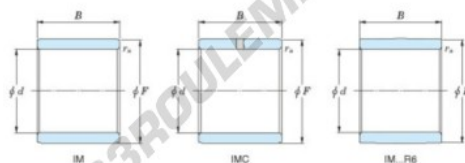

Bague intérieure IM-19030-JTEKT - IM-19030-KOYO

<https://www.123roulement.com/roulement-palier/roulement-aiguilles/bague-interieure/im-19030-koyo>

Boundary dimensions

Metric combined

Bearing No.	d	Boundary dimensions(mm)		
		F	B	rs
IM 19030	30	35	27.5	0.35

CARACTÉRISTIQUES PRODUIT

Marque	JTEKT
N° Ean13	3616060801333
Diam. intérieur	30 mm
Diam. extérieur	35 mm
Epaisseur	27.5 mm
Type	IM...P
Poids	300 g
Conditionnement	1
Norme	Sans norme

contact@123roulement.com