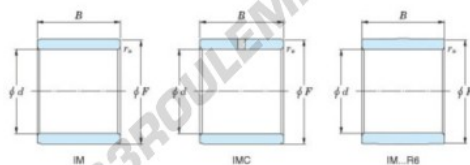

## Bague intérieure IM-19035-JTEKT - IM-19035-KOYO

<https://www.123roulement.com/roulement-palier/roulement-aiguilles/bague-interieure/im-19035-koyo>

Boundary dimensions

Metric combined

Bearing No.	Boundary dimensions(mm)			
	d	F	B	rs
IM 19035	35	40	27,5	0,35

### CARACTÉRISTIQUES PRODUIT

Marque	JTEKT
N° Ean13	3616060801357
Diam. intérieur	35 mm
Diam. extérieur	40 mm
Epaisseur	27.5 mm
Type	IM...P
Conditionnement	1

[contact@123roulement.com](mailto:contact@123roulement.com)