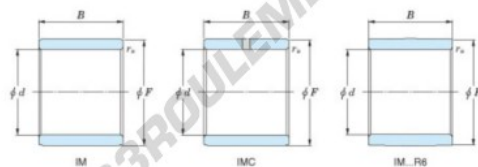

Bague intérieure IM-20635-JTEKT - IM-20635-KOYO

<https://www.123roulement.com/roulement-palier/roulement-aiguilles/bague-interieure/im-20635-koyo>

Boundary dimensions

Metric combined

Bearing No.	Boundary dimensions(mm)			
	d	F	B	r _s
IM 20635	35	40	32	0,35

CARACTÉRISTIQUES PRODUIT

Marque	JTEKT
N° Ean13	3616060801364
Diam. intérieur	35 mm
Diam. extérieur	40 mm
Epaisseur	32 mm
Type	IM...P
Conditionnement	1

contact@123roulement.com

03 59 36 04 90

CRT4 de Lesquin 60 Rue Du Haut De Sainghin 59273 Fretin FRANCE