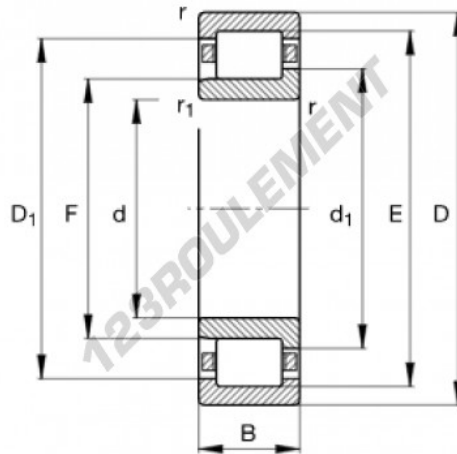

Roulement à rouleaux NJ2216 - NJ2216

<https://www.123roulement.com/roulement-palier/roulement-rouleaux/rouleaux/nj2216>

CARACTÉRISTIQUES PRODUIT

Marque	GEN
Diam. intérieur	80 mm
Diam. extérieur	140 mm
Epaisseur	33 mm
Conditionnement	1