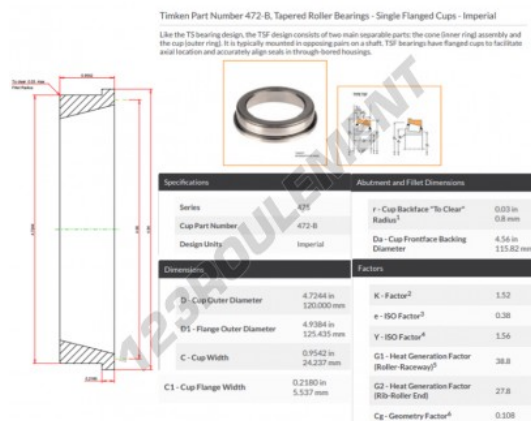

## Cuvette de roulement à rouleaux conique 472-B-TIMKEN - 472-B-TIMKEN

<https://www.123roulement.com/roulement-palier/roulement-rouleaux/cuvette/472-b-timken>

### CARACTÉRISTIQUES PRODUIT

Marque	TIMKEN
N° Ean13	3616060811011
Diam. extérieur	120 mm
Epaisseur	24.237 mm
Conditionnement	1

[contact@123roulement.com](mailto:contact@123roulement.com)

03 59 36 04 90

CRT4 de Lesquin 60 Rue Du Haut De Sainghin 59273 Fretin FRANCE