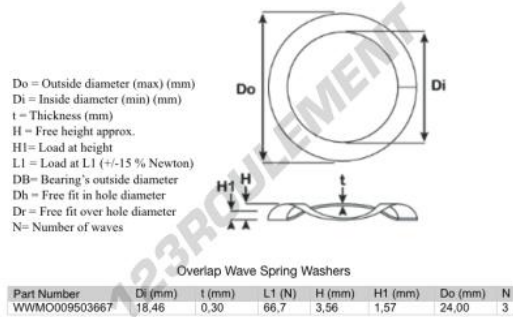

Rondelle ondulée à chevauchement OWSW-24-18.460-0.300-3 - WWMO009503667

<https://www.123roulement.com/accessoire/rondelle/rondelle-ondulee-chevauchement/wwmo009503667>

CARACTÉRISTIQUES PRODUIT

Marque	GEN
Diam. intérieur	18.46 mm
Poids	1 g
Epaisseur	0.3 mm
Matière	ACIER
Conditionnement	-
Charge à L1	66.7 N
Hauteur libre approximative	3.56 mm
Charge en hauteur	1.57
Diamètre extérieur (max)	24 mm
Nombre d'ondes	3
Norme	Sans norme