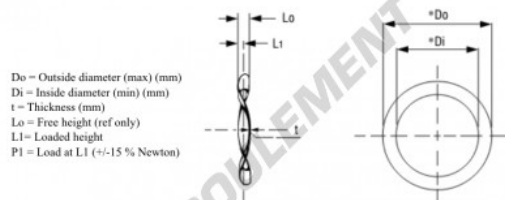

## Rondelle ondulée WSW-18.57-14.94-0.23 - W0731-009

<https://www.123roulement.com/accessoire/rondelle/rondelle-ondulee/w0731-009>

Wave Spring Washer

Part Number	Di (mm)	Do (mm)	t (mm)	Lo (mm)	L1 (mm)	P1 (N)
W0731-009	14.94	18.57	0.23	1.19	0.76	13-22

### CARACTÉRISTIQUES PRODUIT

Marque	GEN
Diam. intérieur	14.94 mm
Diam. extérieur	18.57 mm
Epaisseur	0.23 mm
Matière	-
Hauteur libre	1.19 mm
Conditionnement	-
Hauteur en charge	0.76
Charge à plat (approx)	17 N