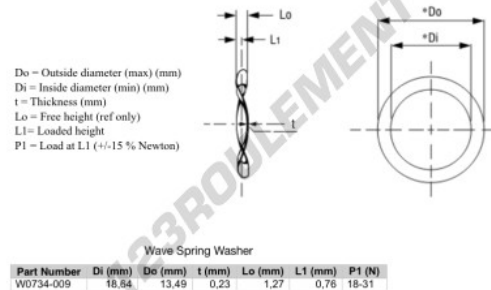

## Rondelle ondulée W0734-009 - W0734-009

<https://www.123roulement.com/accessoire/rondelle/rondelle-ondulee/w0734-009>

### CARACTÉRISTIQUES PRODUIT

Marque	GEN
Diam. intérieur	13.49 mm
Diam. intérieur	17/32" inch
Diam. extérieur	18.64 mm
Diam. extérieur	0.734" inch
Epaisseur	0.23 mm
Epaisseur	0.009" inch
Matière	ACIER
Hauteur libre	1.27 mm
Hauteur libre	0.05" inch
Conditionnement	1
Hauteur en charge	0.76
Charge à plat (approx)	24 N