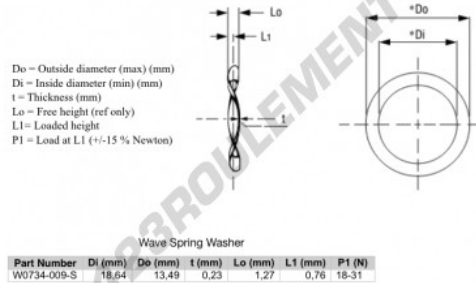

## Rondelle ondulée

### WSW-18.64-13.49-0.23-SS - W0734-009-S

<https://www.123roulement.com/accessoire/rondelle/rondelle-ondulee/w0734-009-s>

## CARACTÉRISTIQUES PRODUIT

|                        |             |
|------------------------|-------------|
| Marque                 | GEN         |
| Diam. intérieur        | 13.49 mm    |
| Diam. intérieur        | 17/32" inch |
| Diam. extérieur        | 18.64 mm    |
| Diam. extérieur        | 0.734" inch |
| Epaisseur              | 0.23 mm     |
| Epaisseur              | 0.009" inch |
| Matière                | INOX        |
| Hauteur libre          | 1.27 mm     |
| Hauteur libre          | 0.05" inch  |
| Conditionnement        | 1           |
| Hauteur en charge      | 0.76        |
| Charge à plat (approx) | 24 N        |