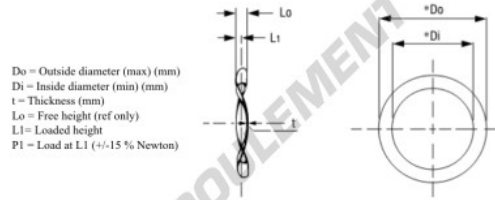

Rondelle ondulée W0855-010 - W0855-010

<https://www.123roulement.com/accessoire/rondelle/rondelle-ondulee/w0855-010>

Wave Spring Washer

Part Number	Di (mm)	Do (mm)	t (mm)	Lo (mm)	L1 (mm)	P1 (N)
W0855-010	21.72	16.51	0.25	1.52	0.76	18-31

CARACTÉRISTIQUES PRODUIT

Marque	GEN
Diam. intérieur	16.51 mm
Diam. extérieur	21.72 mm
Epaisseur	0.25 mm
Matière	-
Hauteur libre	1.52 mm
Conditionnement	-
Hauteur en charge	0.76
Charge à plat (approx)	24 N