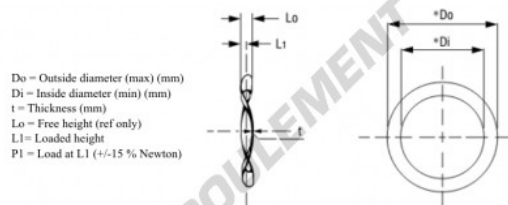

## Rondelle ondulée WSW-34.32-26.7-0.38-SS - W1351-015

<https://www.123roulement.com/accessoire/rondelle/rondelle-ondulee/w1351-015>

Part Number	Di (mm)	Do (mm)	t (mm)	Lo (mm)	L1 (mm)	P1 (N)
W1351-015-S	34.32	26.70	0.38	2.51	1.24	62.89

### CARACTÉRISTIQUES PRODUIT

Marque	GEN
Diam. intérieur	26.7 mm
Diam. intérieur	1.051" inch
Diam. extérieur	34.32 mm
Diam. extérieur	1.351" inch
Epaisseur	0.38 mm
Epaisseur	0.015" inch
Matière	INOX
Hauteur libre	2.51 mm
Hauteur libre	0.099" inch
Conditionnement	1
Hauteur en charge	1.24
Charge à plat (approx)	75 N