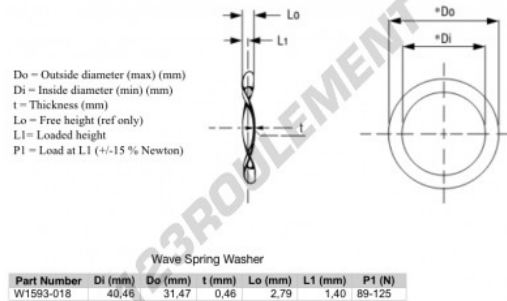

Rondelle ondulée WSW-40.46-31.47-0.46 - W1593-018

<https://www.123roulement.com/accessoire/rondelle/rondelle-ondulee/w1593-018>

CARACTÉRISTIQUES PRODUIT

Marque	GEN
Diam. intérieur	31.47 mm
Diam. extérieur	40.46 mm
Epaisseur	0.46 mm
Matière	ACIER
Hauteur libre	2.79 mm
Conditionnement	1
Hauteur en charge	1.4
Charge à plat (approx)	108 N