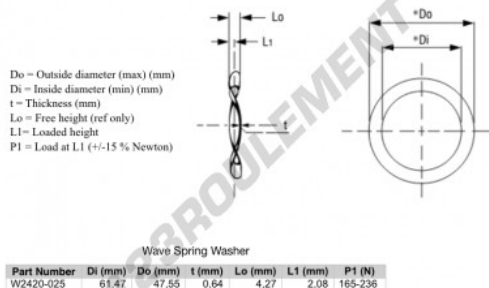

Rondelle ondulée WSW-61.47-47.55-0.64 - W2420-025

<https://www.123roulement.com/accessoire/rondelle/rondelle-ondulee/w2420-025>

CARACTÉRISTIQUES PRODUIT

Marque	GEN
Diam. intérieur	47.55 mm
Diam. extérieur	61.47 mm
Epaisseur	0.64 mm
Matière	-
Hauteur libre	4.27 mm
Conditionnement	-
Hauteur en charge	2.08
Charge à plat (approx)	165 N