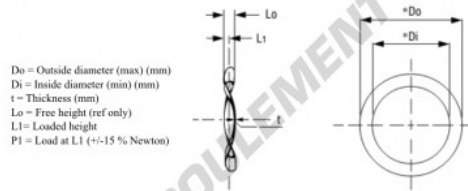

Rondelle ondulée WSW-9.32-6.73-0.15 - W0367-006

<https://www.123roulement.com/accessoire/rondelle/rondelle-ondulee/w0367-006>

Wave Spring Washer

Part Number	Di (mm)	Do (mm)	t (mm)	Lo (mm)	L1 (mm)	P1 (N)
W0367-006	6.73	9.32	0.15	0.76	0.38	9-18

CARACTÉRISTIQUES PRODUIT

Marque	GEN
Diam. intérieur	6.73 mm
Diam. extérieur	9.32 mm
Epaisseur	0.15 mm
Matière	ACIER
Hauteur libre	0.76 mm
Conditionnement	1
Hauteur en charge	0.38
Charge à plat (approx)	14 N