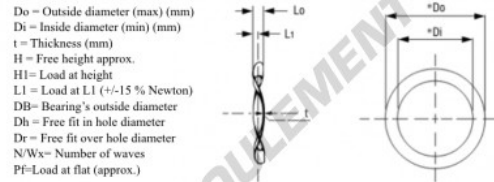

Rondelle ondulée compression WSW-CT-61.9-50-0.50-4 - W2437020

<https://www.123roulement.com/accessoire/rondelle/rondelle-ondulee-compression/w2437020>

Wave Spring Washers - Compression Type

Part Number	Di (mm)	Do (mm)	T (mm)	Wx	PF (N)	R (N/mm)	Lo (mm)	Db (mm)
W2437-020	50,0	61,9	0,50	4	1127,8	137,3	4,00	62

CARACTÉRISTIQUES PRODUIT

Marque	GEN
Diam. intérieur	50 mm
Diam. extérieur	61.9 mm
Epaisseur	0.5 mm
Poids	4 g
Matière	ACIER
Nombre d'ondulations	4
Conditionnement	1
Charge à plat (approx)	1127 N
R	137.3 N/mm
Hauteur libre approximative	4 mm
Diamètre du roulement à billes	62 mm