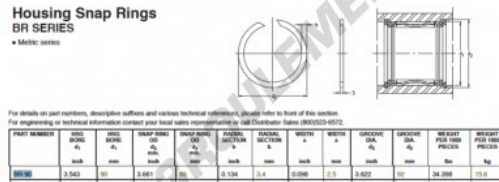

Circlip extérieur BR90-INA - BR90-INA

<https://www.123roulement.com/accessoire/circlip/exterieur/br90-ina>

CARACTÉRISTIQUES PRODUIT

Marque	INA
N° Ean13	3616060820105
Diam. intérieur	90 mm
Diam. extérieur	93 mm
Épaisseur	2.5 mm
Poids	17 g
Conditionnement	1