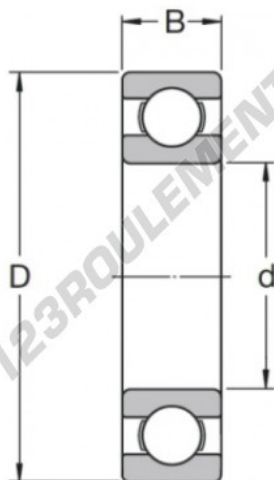

Roulement à bille simple rangée 6009-C2-SKF - 6009-C2-SKF

<https://www.123roulement.com/roulement-palier/roulement-bille/simple-rangee/6009-c2-skf>

CARACTÉRISTIQUES PRODUIT

Marque	SKF
N° Ean13	7316570003741
Diam. intérieur	45 mm
Étanchéité	-
Cage	-
Jeu radial	-
Diam. extérieur	75 mm
Épaisseur	16 mm
Vitesse limite	12000 rpm
Charge dynamique	22.1 kN
Charge statique	14.6 kN
Conditionnement	-