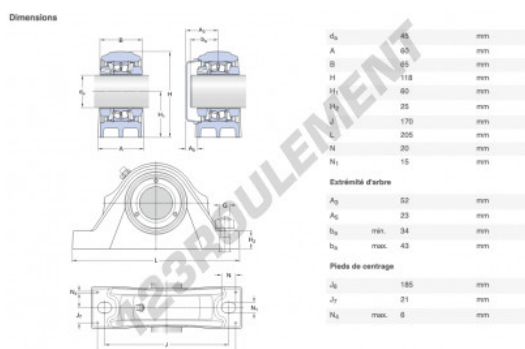

Palier - 2 fixations SYNT45-F-SKF - SYNT45-F-SKF

<https://www.123roulement.com/roulement-palier/paliers/palier-fonte-2/synt45-f-skf>

CARACTÉRISTIQUES PRODUIT

Marque	SKF
N° Ean13	7316574304776
Diamètre de l'arbre	45 mm
Nb de fixation	2
Serrage	Concentra
Entraxe de fixation	170 mm
Matière	fonte
Poids	4000 g
Conditionnement	1