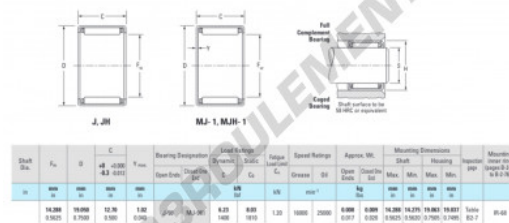

### CARACTÉRISTIQUES PRODUIT

Marque	INA
N° Ean13	3616060823748
Diam. intérieur	14.288 mm
Diam. extérieur	19.05 mm
Épaisseur	12.7 mm
Charge dynamique	6.23 kN
Charge statique	8.03 kN
Conditionnement	1

[contact@123roulement.com](mailto:contact@123roulement.com)