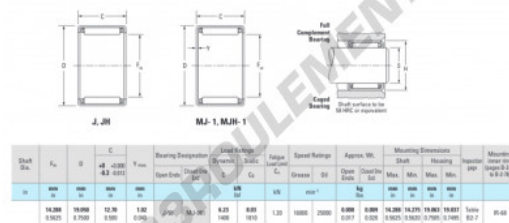

Douille à aiguilles MJ-981-INA - MJ-981-INA

<https://www.123roulement.com/roulement-palier/roulement-aiguilles/douille/mj-981-ina>

CARACTÉRISTIQUES PRODUIT

Marque	INA
N° Ean13	3616060823748
Diam. intérieur	14.288 mm
Diam. extérieur	19.05 mm
Epaisseur	12.7 mm
Charge dynamique	6.23 kN
Charge statique	8.03 kN
Conditionnement	1