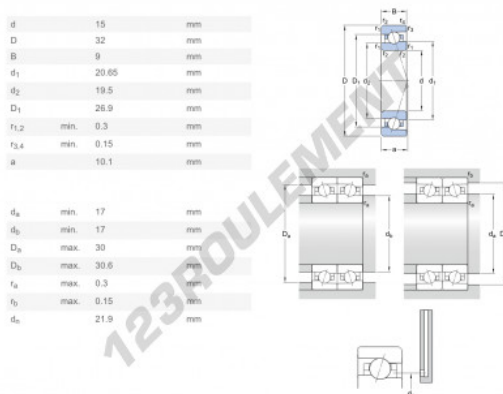

Roulement autre

7002-ACE-HCP4A-SKF - 7002-ACE-HCP4A-SKF

<https://www.123roulement.com/roulement-palier/roulement-autre/7002-ace-hcp4a-skf>

CARACTÉRISTIQUES PRODUIT

Marque	SKF
N° Ean13	3616060823762
Diam. intérieur	15 mm
Diam. extérieur	32 mm
Épaisseur	9 mm
Charge dynamique	4 kN
Charge statique	1 kN
Conditionnement	1