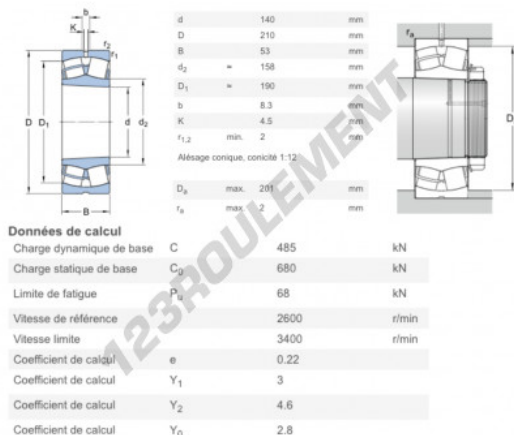

Roulement à rotules sur rouleaux 23028-CC-K-W33-SKF - 23028-CC-K-W33-SKF

<https://www.123roulement.com/roulement-palier/roulement-rouleaux/rotules/23028-cc-k-w33-skf>

CARACTÉRISTIQUES PRODUIT

Marque	SKF
N° Ean13	7316576655012
Diam. intérieur	140 mm
Diam. extérieur	210 mm
Épaisseur	53 mm
Poids	6000 g
Charge dynamique	485 kN
Charge statique	680 kN
Conditionnement	1