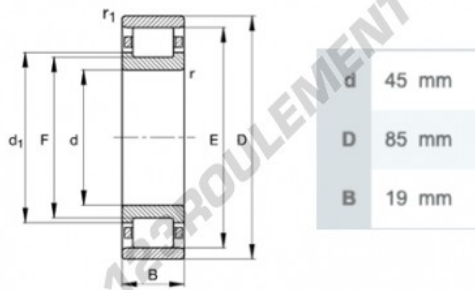

Roulement à rouleaux N209-E-TVP2-C4-FAG - N209-E-TVP2-C4-FAG

<https://www.123roulement.com/roulement-palier/roulement-rouleaux/rouleaux/n209-e-tvp2-c4-fag>

CARACTÉRISTIQUES PRODUIT

Marque	FAG
N° Ean13	3616060824806
Diam. intérieur	45 mm
Diam. extérieur	85 mm
Épaisseur	19 mm
Conditionnement	1