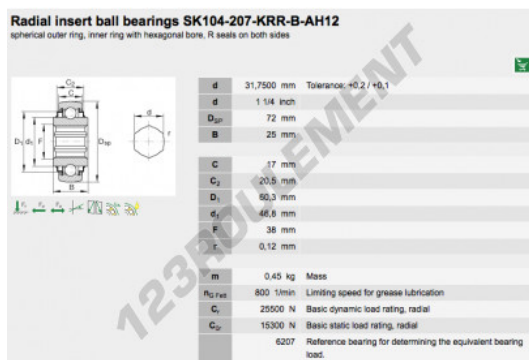

Accessoire de palier SK104-207-KTT-B-INA - SK104-207-KTT-B-INA

<https://www.123roulement.com/roulement-palier/paliers/accessoires/sk104-207-ktt-b-ina>

CARACTÉRISTIQUES PRODUIT

Marque	INA
N° Ean13	4047643215459
Diam. intérieur	37.2 mm
Diam. extérieur	72 mm
Épaisseur	37.9 mm
Poids	460 g
Conditionnement	1
Norme	Sans norme