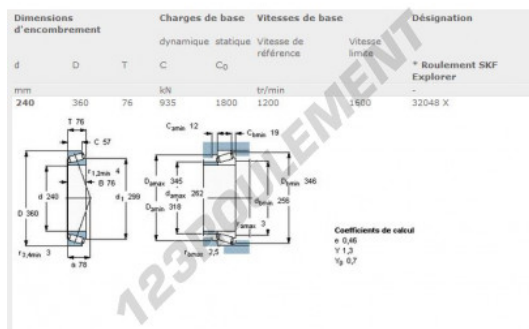

Roulement conique 32048X-SKF - 32048X-SKF

<https://www.123roulement.com/roulement-palier/roulement-rouleaux/conique/32048x-skf>

CARACTÉRISTIQUES PRODUIT

Marque	SKF
N° Ean13	7316577005830
Diam. intérieur	240 mm
Diam. extérieur	360 mm
Épaisseur	76 mm
Conditionnement	1