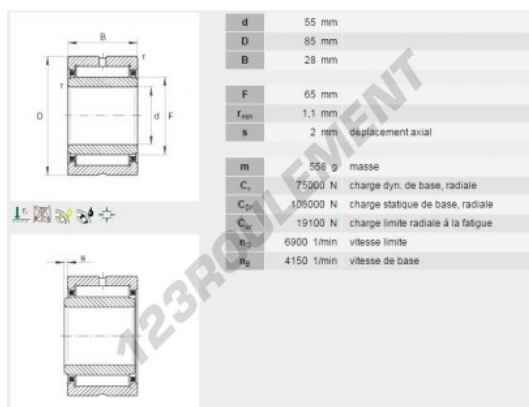

Roulement à aiguilles NKIS55-INA - NKIS55-INA

<https://www.123roulement.com/roulement-palier/roulement-aiguilles/aiguilles/nkis55-ina>

CARACTÉRISTIQUES PRODUIT

Marque	INA
N° Ean13	4047643203746
Diam. intérieur	55 mm
Diam. extérieur	85 mm
Épaisseur	28 mm
Poids	570 g
Conditionnement	-
Norme	-