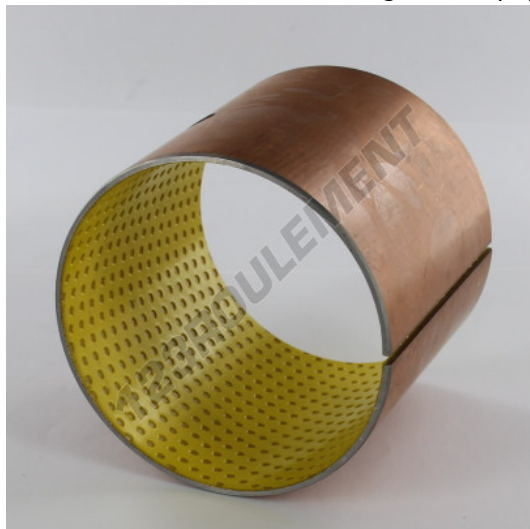

## Bague lisse PAP PAP9090-P20 - PAP9090-P20

<https://www.123roulement.com/accessoire/bague/lisse-pap/pap9090-p20>

### CARACTÉRISTIQUES PRODUIT

Marque	GEN
Diam. intérieur	90 mm
Diam. extérieur	95 mm
Epaisseur	90 mm
Type	PAP
Poids	415 g
Conditionnement	1

[contact@123roulement.com](mailto:contact@123roulement.com)

03 59 36 04 90