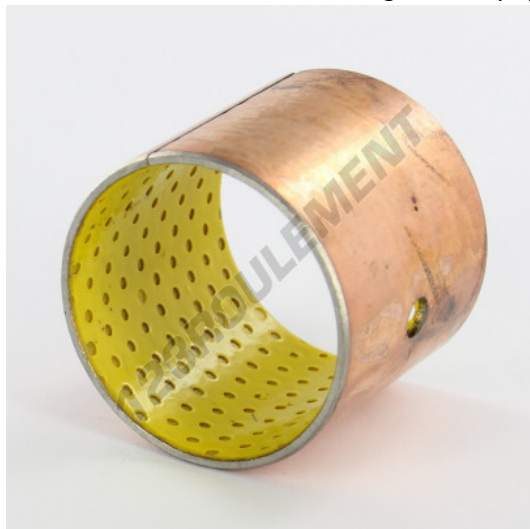

Bague lisse PAP PAP5050-P20 - PAP5050-P20

<https://www.123roulement.com/accessoire/bague/lisse-pap/pap5050-p20>

CARACTÉRISTIQUES PRODUIT

Marque	GEN
Diam. intérieur	50 mm
Diam. extérieur	55 mm
Epaisseur	50 mm
Type	PAP
Poids	129 g
Conditionnement	1