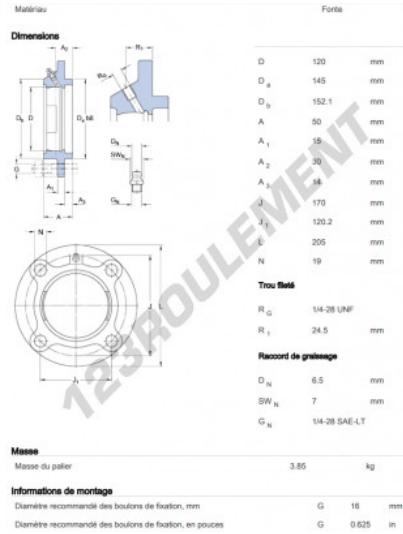

## Roulement conique 387A-382S-SKF - 387A-382S-SKF

<https://www.123roulement.com/roulement-palier/roulement-rouleaux/conique/387a-382s-skf>

### CARACTÉRISTIQUES PRODUIT

Marque	SKF
N° Ean13	3616060833754
Diam. intérieur	57.15 mm
Diam. extérieur	96.838 mm
Épaisseur	25.4 mm
Conditionnement	1

[contact@123roulement.com](mailto:contact@123roulement.com)