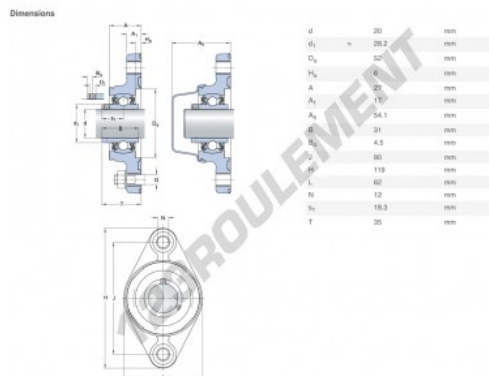

Palier - 2 fixations F2BC-20M-TPSS-SKF - F2BC-20M-TPSS-SKF

<https://www.123roulement.com/roulement-palier/paliers/palier-fonte-2/f2bc-20m-tpss-skf>

CARACTÉRISTIQUES PRODUIT

Marque	SKF
N° Ean13	7316577846631
Diamètre de l'arbre	20 mm
Nb de fixation	2
Serrage	Bague de blocage excentrique
Entraxe de fixation	90 mm
Matière	POLYPROPYLÈNE ALIMENTAIRE
Conditionnement	1