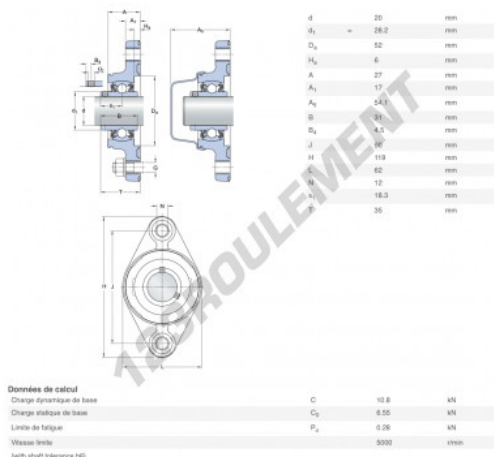

Palier - 2 fixations F2BC-25M-CPSS-DFH-SKF - F2BC-25M-CPSS-DFH-SKF

<https://www.123roulement.com/roulement-palier/paliers/palier-fonte-2/f2bc-25m-cpss-dfh-skf>

CARACTÉRISTIQUES PRODUIT

Marque	SKF
N° Ean13	7316577858474
Diamètre de l'arbre	25 mm
Nb de fixation	2
Serrage	Bague de blocage excentrique
Entraxe de fixation	99 mm
Matière	POLYPROPYLÈNE ALIMENTAIRE
Conditionnement	1