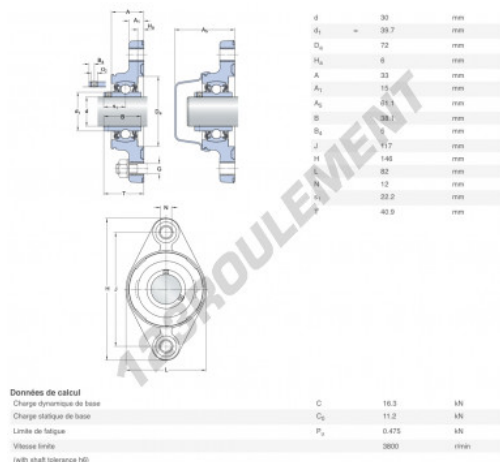

Palier - 2 fixations F2BC-30M-TPSS-SKF - F2BC-30M-TPSS-SKF

<https://www.123roulement.com/roulement-palier/paliers/palier-fonte-2/f2bc-30m-tpss-skf>

CARACTÉRISTIQUES PRODUIT

Marque	SKF
N° Ean13	7316577831002
Diamètre de l'arbre	30 mm
Nb de fixation	2
Serrage	Bague de blocage excentrique
Entraxe de fixation	117 mm
Matière	POLYPROPYLÈNE ALIMENTAIRE
Conditionnement	1