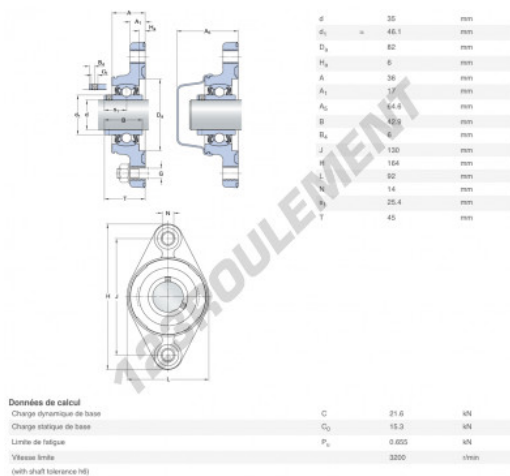

Palier - 2 fixations F2BC-35M-TPSS-SKF - F2BC-35M-TPSS-SKF

<https://www.123roulement.com/roulement-palier/paliers/palier-fonte-2/f2bc-35m-tpss-skf>

CARACTÉRISTIQUES PRODUIT

| | |
|---------------------|------------------------------|
| Marque | SKF |
| N° Ean13 | 7316577856555 |
| Diamètre de l'arbre | 35 mm |
| Nb de fixation | 2 |
| Serrage | Bague de blocage excentrique |
| Entraxe de fixation | 130 mm |
| Matière | POLYPROPYLÈNE ALIMENTAIRE |
| Conditionnement | 1 |